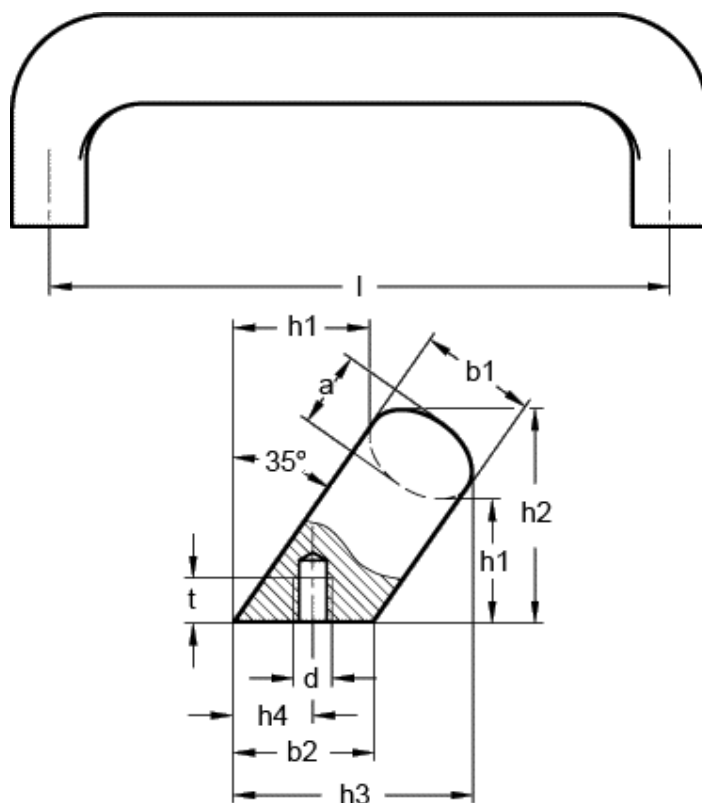

Varenummer: 20177165

Beskrivelse: E+G Bøjlegreb GN 565.2-26-128-EL

## Mål

a	= 17	l	= 128
b1	= 26	r	= 17
b2	= 32	t min	= 12
d	= M8		
h1	= 34		
h2	= 54		
h3	= 57		
h4 +1	= 18.0		